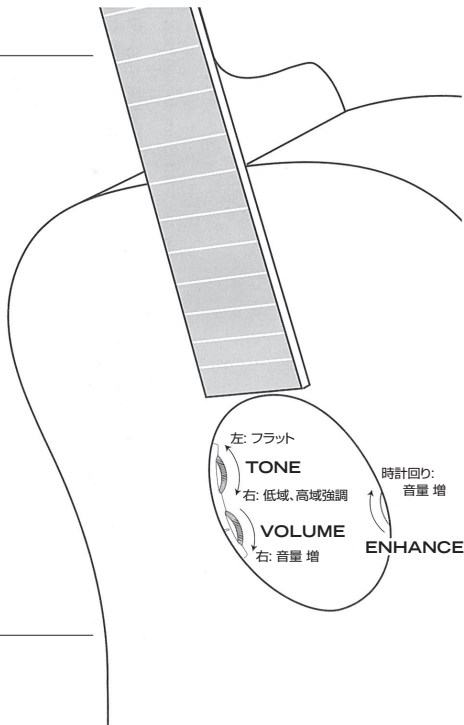

CONTROLS

PLUG IN プラグイン

ケーブルをギター本体に挿し込むことで電源がONになります。
バッテリーを長持ちさせるために、使用しない際はケーブルを抜いてください。

VOLUME ボリューム

ノイズのないクリーンな音色を得るために、アンプやミキサーからの音が歪まない程度にボリュームを上げてください。

TONE トーン

このひとつのノブでアンダーサドル・ピックアップのフラット・サウンドから、高域と低域が強調されたサウンドまで調整することができます。

- ・ 一つ一つのサウンドを、太く強調させたい場合、ノブを右に回してください。
- ・ フィンガーピッキングの際には、中音域をわずかにカットする中央の位置をお試しください。
- ・ ハードにかき鳴らす際、ノブを一番左に回した位置にて、深みのあるクリアなサウンドが得られます。

ENHANCE エンハンス

時計回りに回すことで、エンハンス・ピックアップが強調されます。

BATTERY REPLACEMENT

プリアンプ内に内蔵されているLEDライトが点灯し続けている場合はバッテリーの交換時期です。バッテリーボックスの蓋を開けて新しい9Vアルカリ電池と交換してください。